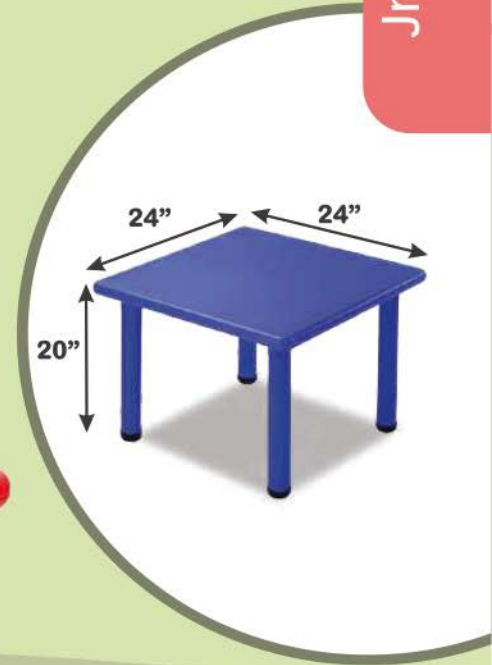

## Square Table

### Product Description

Item No : 703

Material : Plastic,+ Iron Legs

Item Size : L 24 X B 24 X H 20 Inch

Remark :

**M** Rate  
3,999/-

**2 color  
Available**