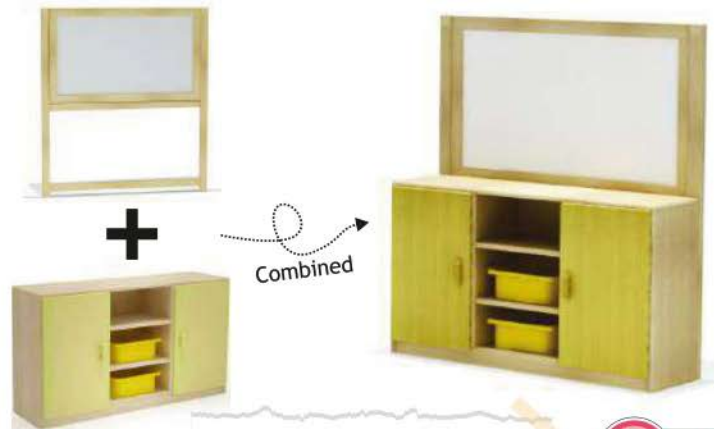

### 3 Shelves Rack

**Product Description**

Item No : 3315

Item Size : L 43 X B 12 X H 32 Inch

**M** Rate  
25,999/-

### Hut Shelf with Board Shelves

**Product Description**

Item No : 3322

Item Size : L 43 X B 12 X H 31 Inch

**M** Rate  
38,999/-