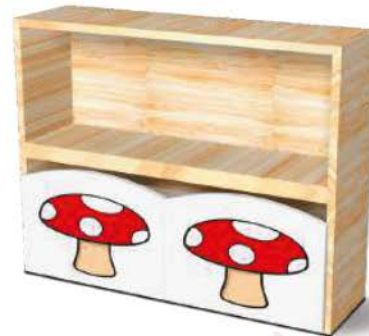

M Rate
40,999/-

Stool Rack

Product Description

Item No : 3424

Item Size : L 43 X B 12 X H 24 Inch