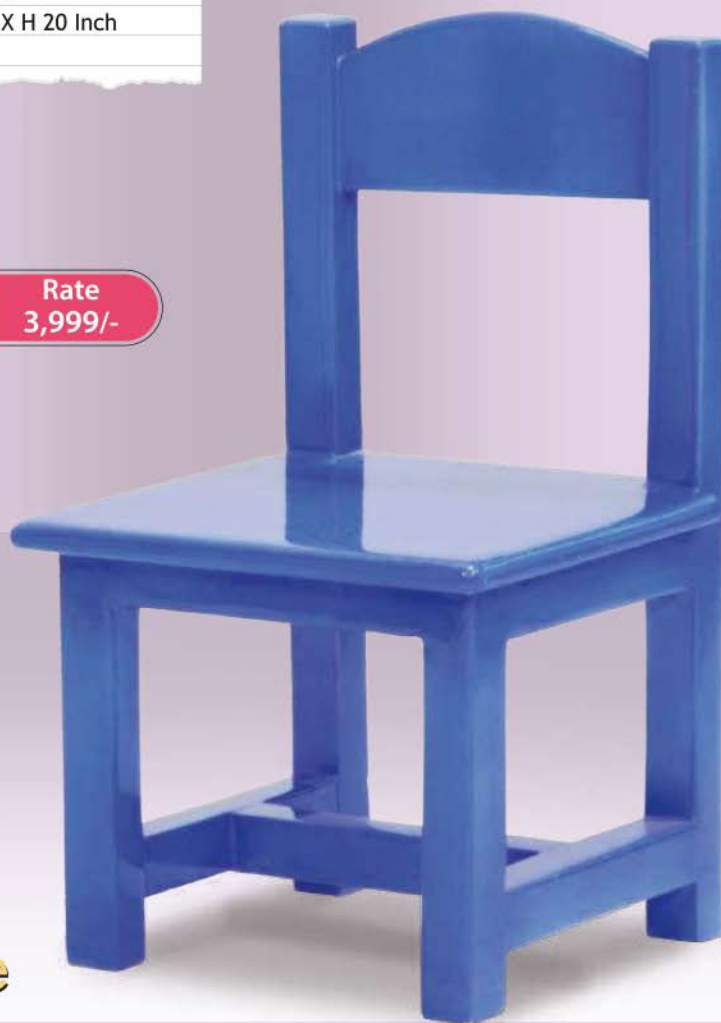

M Rate
3,999/-